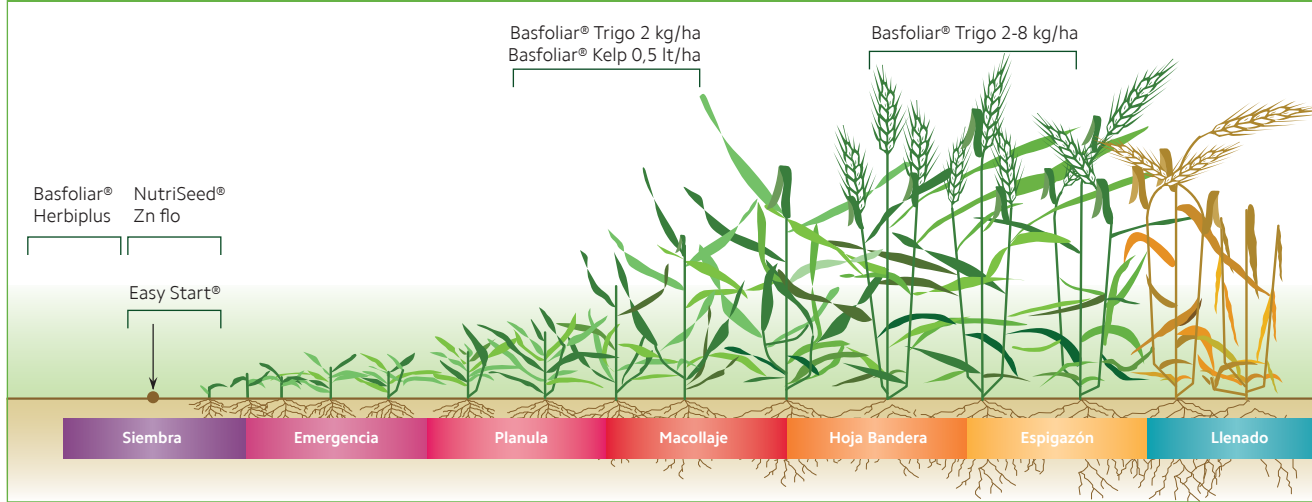

COMPO EXPERT
PACK
NUTRITION

 **Basfoliar®
Herbiplus**

 **NutriSeed®
Zn flo**

 **Easy Start®**

 **Basfoliar®
Kelp**

 **Basfoliar®
Trigo**

COMPO EXPERT PACK NUTRITION CEBADA

Producto	Dosis	Momento de aplicación
Basfoliar® Herbiplus	0,8 a 1% del caldo de preparación	Barbecho químico
NutriSeed® Zn flo	200 cc/100 kg/ha	Tratamiento de semilla junto con curasemilla
Easy Start®	20-40 kg/ha	Siembra
Basfoliar® Kelp	0,5 lts/ha	Vegetativo
Basfoliar® Trigo	2 a 8 kg/ha	Desde macollaje hasta atesis

Basfoliar® Herbiplus

Es el fertilizante formulado con la nueva Tecnología AS Advance que aporta Nitrógeno y Azufre con la más alta eficiencia para su cultivo, mejorando la calidad del agua (baja el pH, precipitando el calcio y el magnesio), lo que potencia la acción de los agroquímicos, especialmente herbicidas.

Ventajas de la Tecnología AS Advance

- Es una formulación en polvo soluble única, de fácil y rápida disolución, para lograr una mezcla homogénea sin ocasionar problemas en la aplicación.
- Presenta mayor translocación y velocidad de acción, que el sulfato de amonio convencional por la alta calidad del amonio utilizado.
- Menores dosis por hectárea de sulfato de amonio respecto a formulaciones líquidas, debido a su alta pureza y máxima concentración, lo que facilita la logística del producto.
- La Tecnología AS Advance es la mejor solución para incrementar la actividad herbicida de glifosatos comunes o premium en barbechos y cultivos resistentes.

Easy Start®

Es el fertilizante microgranulado, de gránulos homogéneos entre los 0,5 y los 1,4 mm, complemento en la línea de siembra de un programa completo de fertilización, asegurando un rápido y uniforme crecimiento, mejor y más profundo desarrollo de raíces lo que permite una mayor capacidad de absorción de nutrientes y agua. Contiene Zinc, Fe y Mn que aseguran óptimo crecimiento.