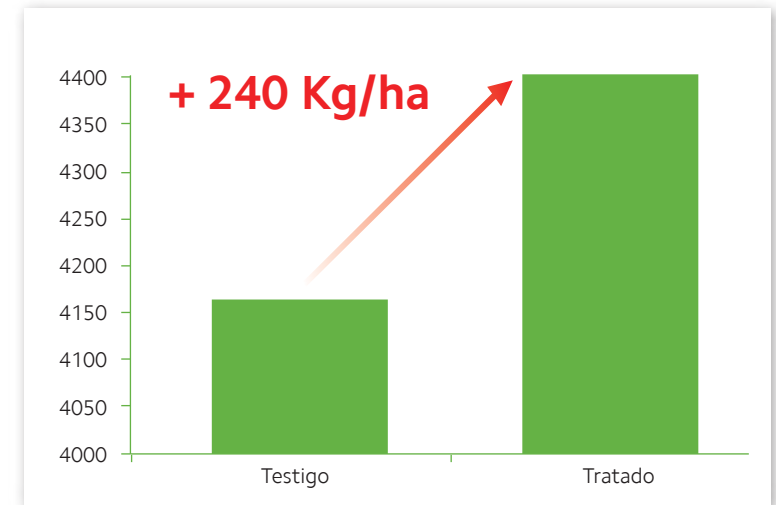

NutriSeed® Zn flo

Resultados del tratamiento de semillas con NutriSeed® Zn flo