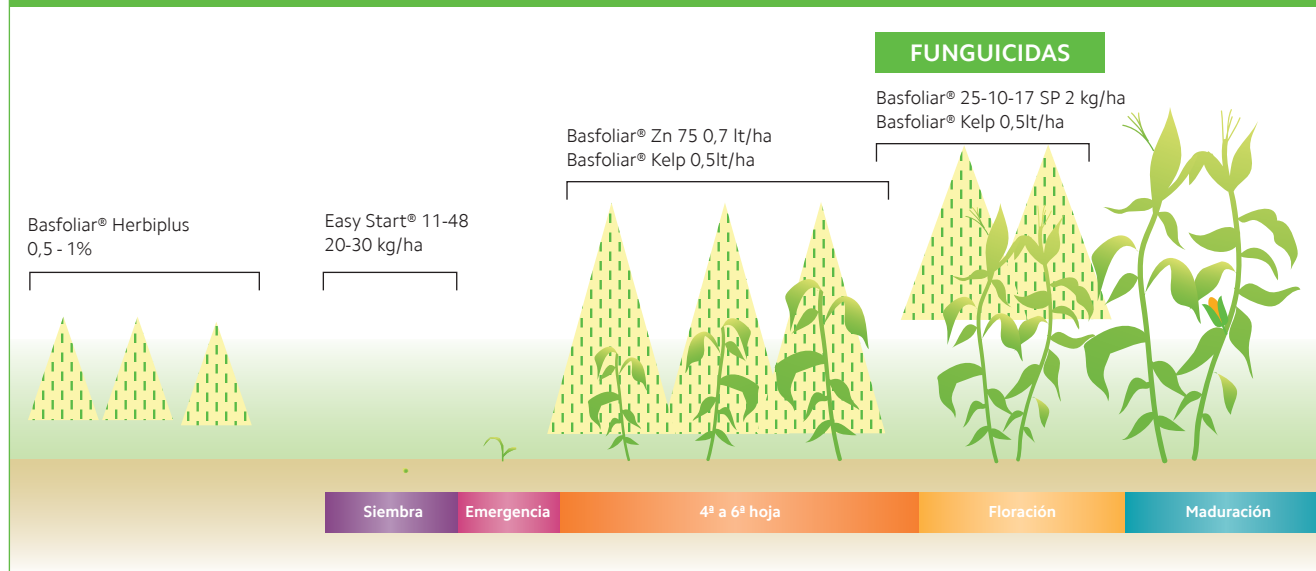

COMPO EXPERT  
**PACK**  
NUTRITION

 **Basfoliar®  
Herbiplus**

 **Easy Start®**

 **Basfoliar®  
25-10-17 SP**

 **Basfoliar®  
Zn 75 Flo**

 **Basfoliar®  
Kelp**

## COMPO EXPERT PACK NUTRITION MAÍZ

Producto	Dosis	Momento de aplicación
Basfoliar® Herbiplus	0,5 a 1% del caldo de preparación	Barbecho químico
Easy Start®	20-40 kg/ha	Siembra
Basfoliar® Zn 75 Flo	0,7 lts/ha	4 a 6 hoja
Basfoliar® 25-10-17 SP	2 kg/ha (solubilidad a 20°C: 300 gr/lt)	Prefloración
Basfoliar® Kelp	0,5 lts/ha	Prefloración

### Basfoliar® Herbiplus

Es el fertilizante formulado con la nueva Tecnología AS Advance que aporta Nitrógeno y Azufre con la más alta eficiencia para su cultivo, mejorando la calidad del agua (baja el pH, precipitando el calcio y el magnesio), lo que potencia la acción de los agroquímicos, especialmente herbicidas.

Distribuido por:

Las aplicaciones en etapas vegetativas tienen como objetivo sobrellevar deficiencias nutricionales asociadas a problemas de suelo o como estimulantes del crecimiento del cultivo. Las aplicaciones en etapas reproductivas, tienen como objetivo incrementar el rendimiento, activar el metabolismo, balancear la relación entre nutrientes y mejorar la sanidad del cultivo. Todos los productos son compatibles con la mayoría de los funguicidas del mercado.