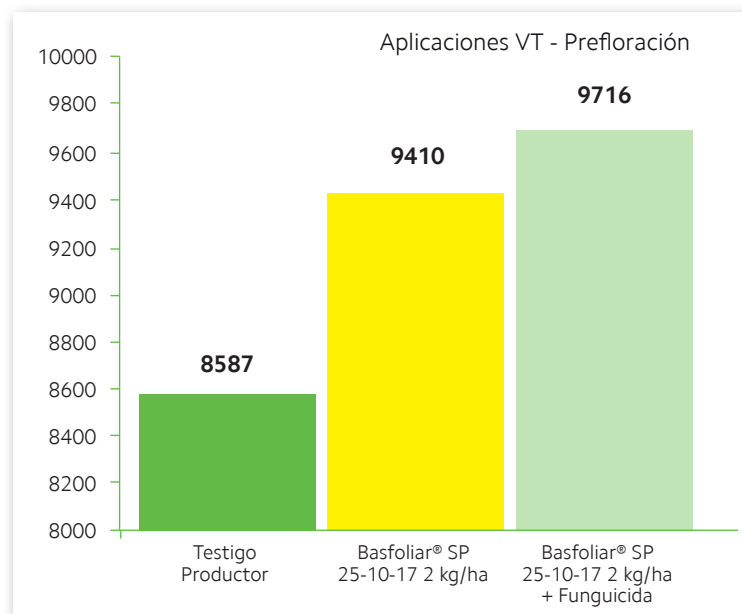

Basfoliar® Kelp

Es un fertilizante natural, promotor radicular y bioestimulante metabólico. Concentrado líquido puro obtenido del alga Eckonia máxima