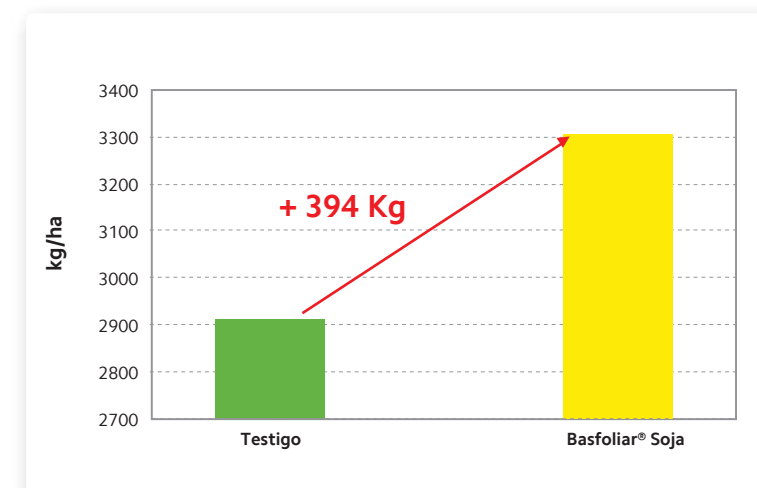

Una fertilización foliar balanceada aporta:

- Mayor probabilidad de respuesta en todos los ambientes.
- Mejor comportamiento de las plantas frente a las enfermedades.
- Años con restricciones hídricas, mayor estabilidad de rendimiento.