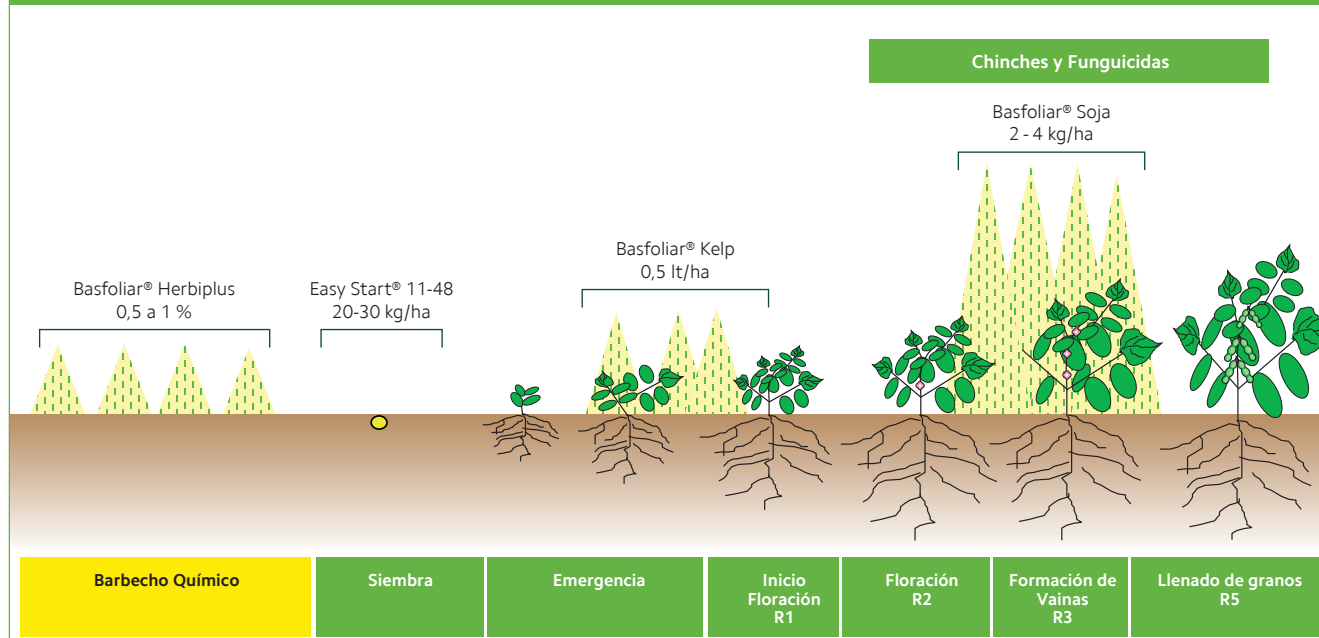

COMPO EXPERT  
**PACK**  
NUTRITION

 **Basfoliar®  
Herbiplus**

 **Easy Start®**

 **Basfoliar®  
Kelp**

 **Basfoliar®  
Soja**

## COMPO EXPERT PACK NUTRITION SOJA

Producto	Dosis	Momento de aplicación
Basfoliar® Herbiplus	0,5 a 1% del caldo de preparación	Barbecho químico
Easy Start®	20-40 kg/ha	Siembra
Basfoliar® Kelp	0,5 lts/ha	Estado vegetativo (V3 a V6)
Basfoliar® Soja	2 a 4 kg/ha	R3 - R4 (con funguicida)

### Basfoliar® Herbiplus

Es el fertilizante formulado con la nueva Tecnología AS Advance que aporta Nitrógeno y Azufre con la más alta eficiencia para su cultivo, mejorando la calidad del agua (baja el pH, precipitando el calcio y el magnesio), lo que potencia la acción de los agroquímicos, especialmente herbicidas.

### Easy Start®

Es el fertilizante microgranulado, de gránulos homogéneos entre los 0,5 y los 1,4 mm, complemento en la línea de siembra de un programa completo de fertilización, asegurando un rápido y uniforme crecimiento, mejor y más profundo desarrollo de raíces lo que permite una mayor capacidad de absorción de nutrientes y agua. Contiene Zinc, Fe y Mn que aseguran óptimo crecimiento.