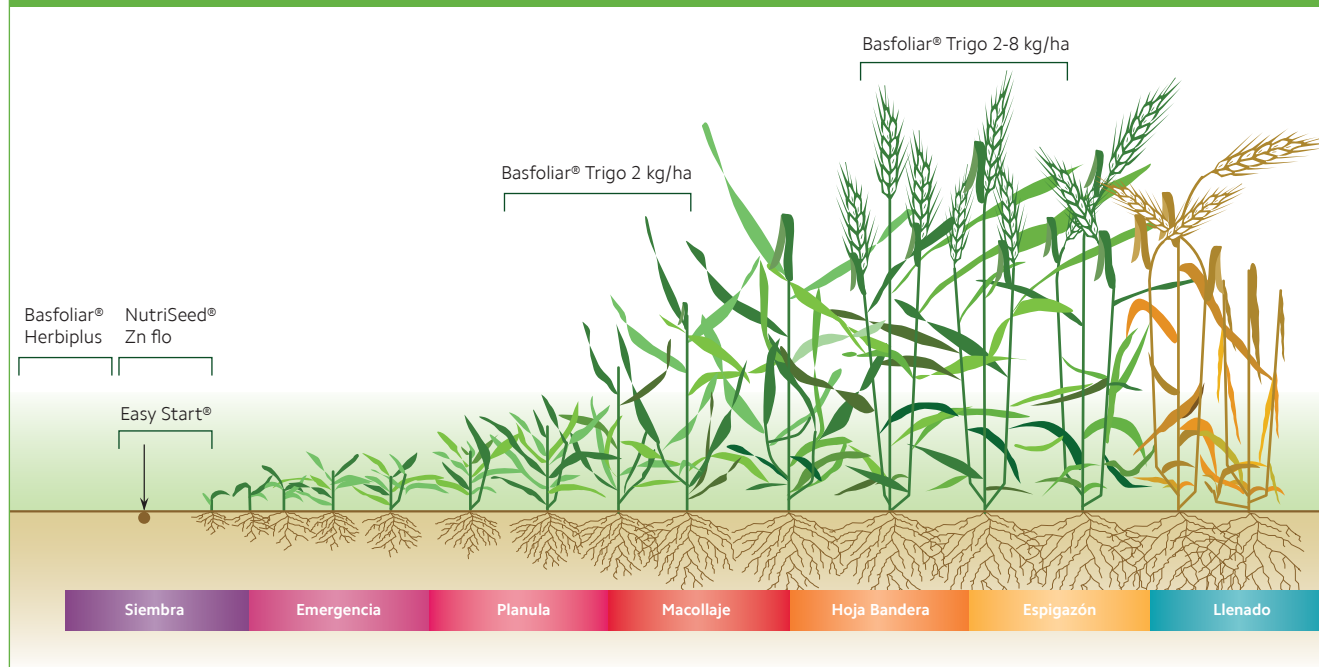

EXPERTS FOR GROWTH

The main logo for the Compo Expert Pack Nutrition, featuring a stylized green leaf icon inside a dark grey rounded square, followed by the text "COMPO EXPERT PACK NUTRITION" in white, bold, sans-serif font.

## COMPO EXPERT PACK NUTRITION TRIGO

Producto	Dosis	Momento de aplicación
Basfoliar® Herbiplus	0,8 a 1% del caldo de preparación	Barbecho químico
NutriSeed® Zn flo	200 cc/100 kg/ha	Tratamiento de semilla junto con curasemilla
Easy Start®	20-40 kg/ha	Siembra
Basfoliar® Trigo	2 a 8 kg/ha	Desde macollaje hasta anthesis

### Basfoliar® Herbiplus

Es el fertilizante formulado con la nueva Tecnología AS Advance que aporta Nitrógeno y Azufre con la más alta eficiencia para su cultivo, mejorando la calidad del agua (baja el pH, precipitando el calcio y el magnesio), lo que potencia la acción de los agroquímicos, especialmente herbicidas.

Distribuido por:

Las aplicaciones en etapas vegetativas tienen como objetivo sobrellevar deficiencias nutricionales asociadas a problemas de suelo o como estimulantes del crecimiento del cultivo. Las aplicaciones en etapas reproductivas, tienen como objetivo incrementar el rendimiento, activar el metabolismo, balancear la relación entre nutrientes y mejorar la sanidad del cultivo. Todos los productos son compatibles con la mayoría de los fungicidas del mercado.