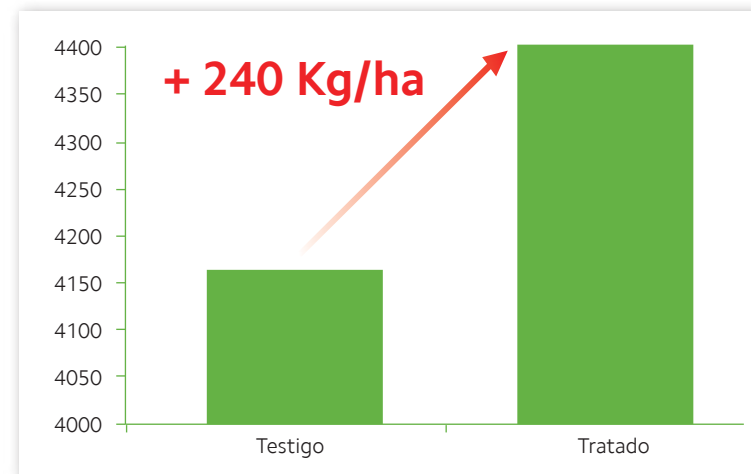

NutriSeed® Zn flo

Resultados del tratamiento de semillas con NutriSeed® Zn flo